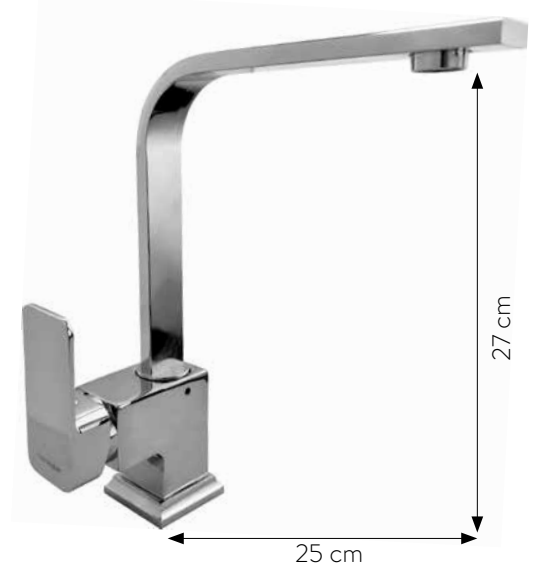

9803

Uzun Kuğu Evye Bataryası
Kitchen Faucet

Koli Adedi: 12