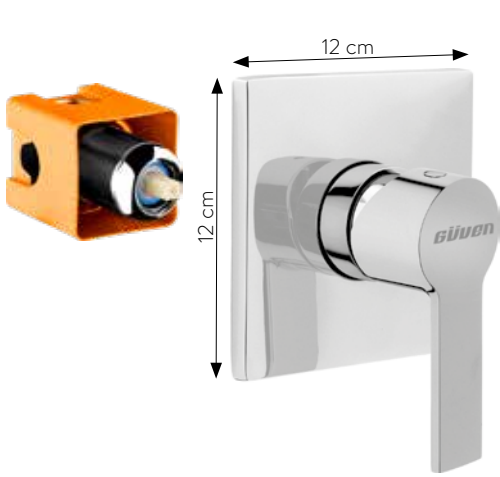

ANKASTRE ÜRÜNLER

Ankastre Banyo Duş Bataryası
Built in Bathroom Shower Faucet

1. 9610   ○ 9610-01
   ● 9610-02   ● 9610-03